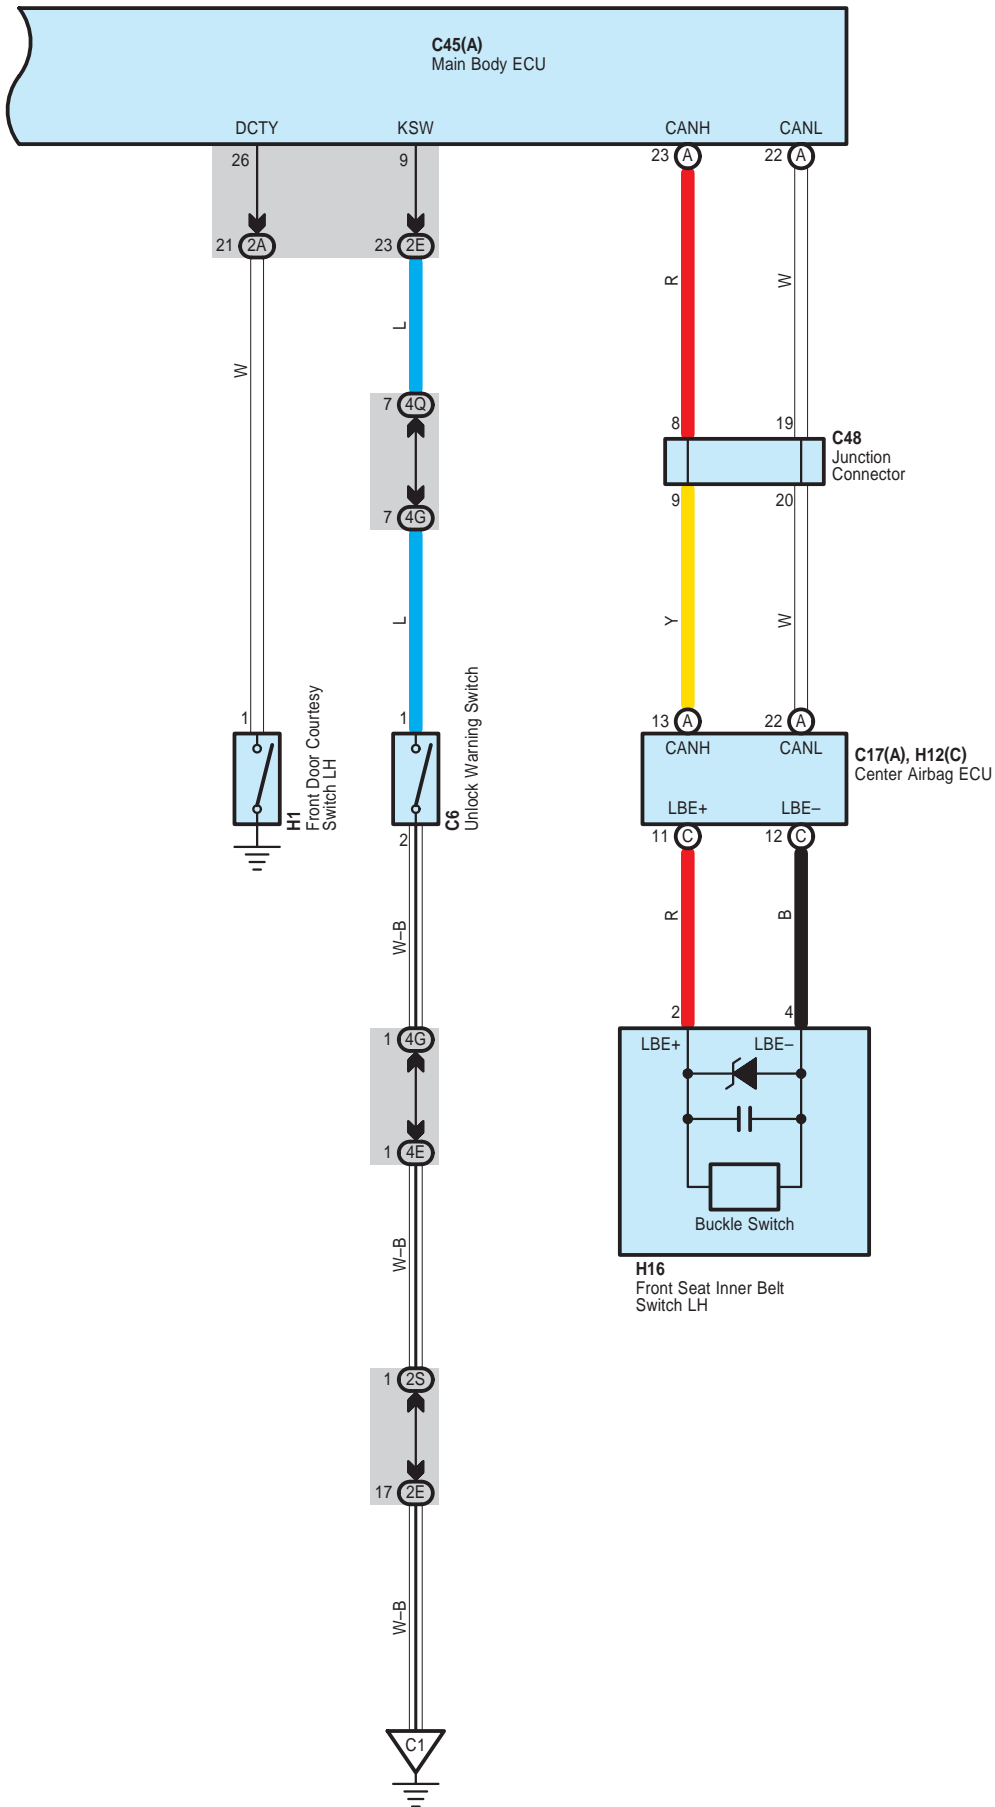

Door Lock Control

Door Lock Control

Door Lock Control

Door Lock Control

Door Lock Control

Door Lock Control

Door Lock Control

2S

White

4B

Gray

4E

White

4G

White

4Q

White

4R

Gray

4S

White

CH1

White

C11

Gray

DC1

Blue

DC2

White

EC1

Blue

Door Lock Control