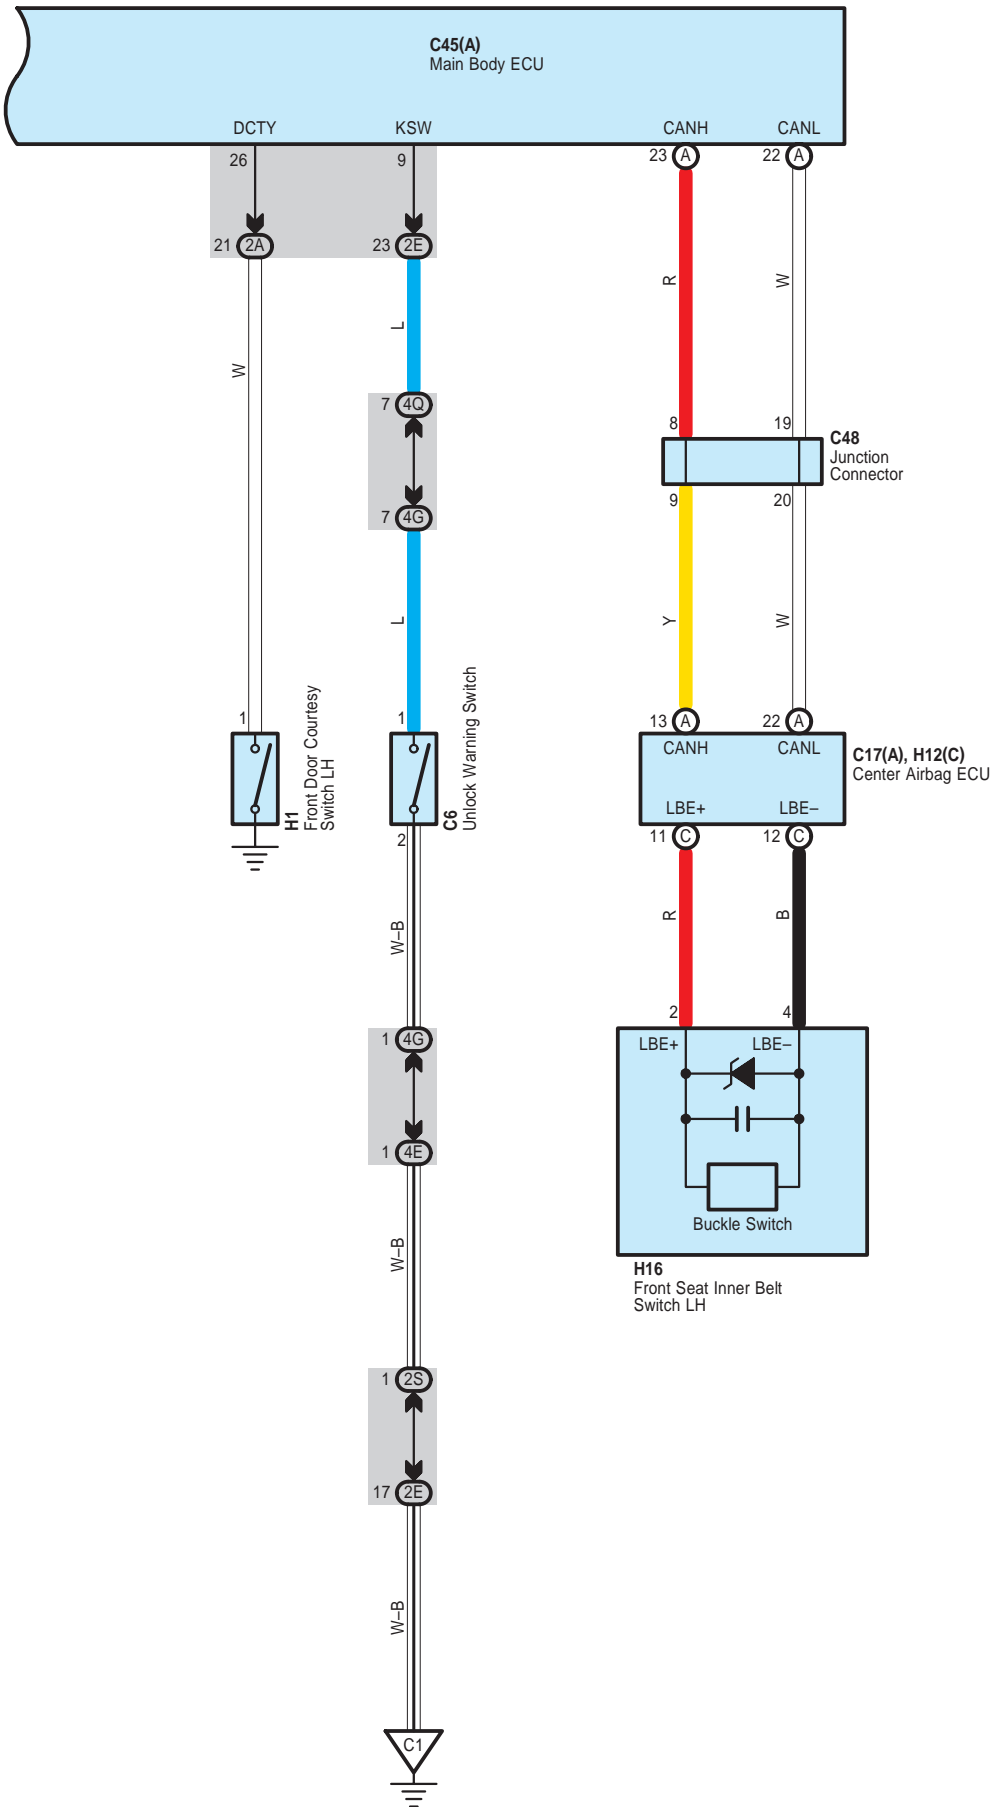

Door Lock Control

Door Lock Control

Door Lock Control

Door Lock Control

Door Lock Control

Door Lock Control

Door Lock Control

2S

White

4B

Gray

4E

White

4G

White

4Q

White

4R

Gray

4S

White

CH1

White

C11

Gray

DC1

Blue

DC2

White

EC1

Blue

Door Lock Control