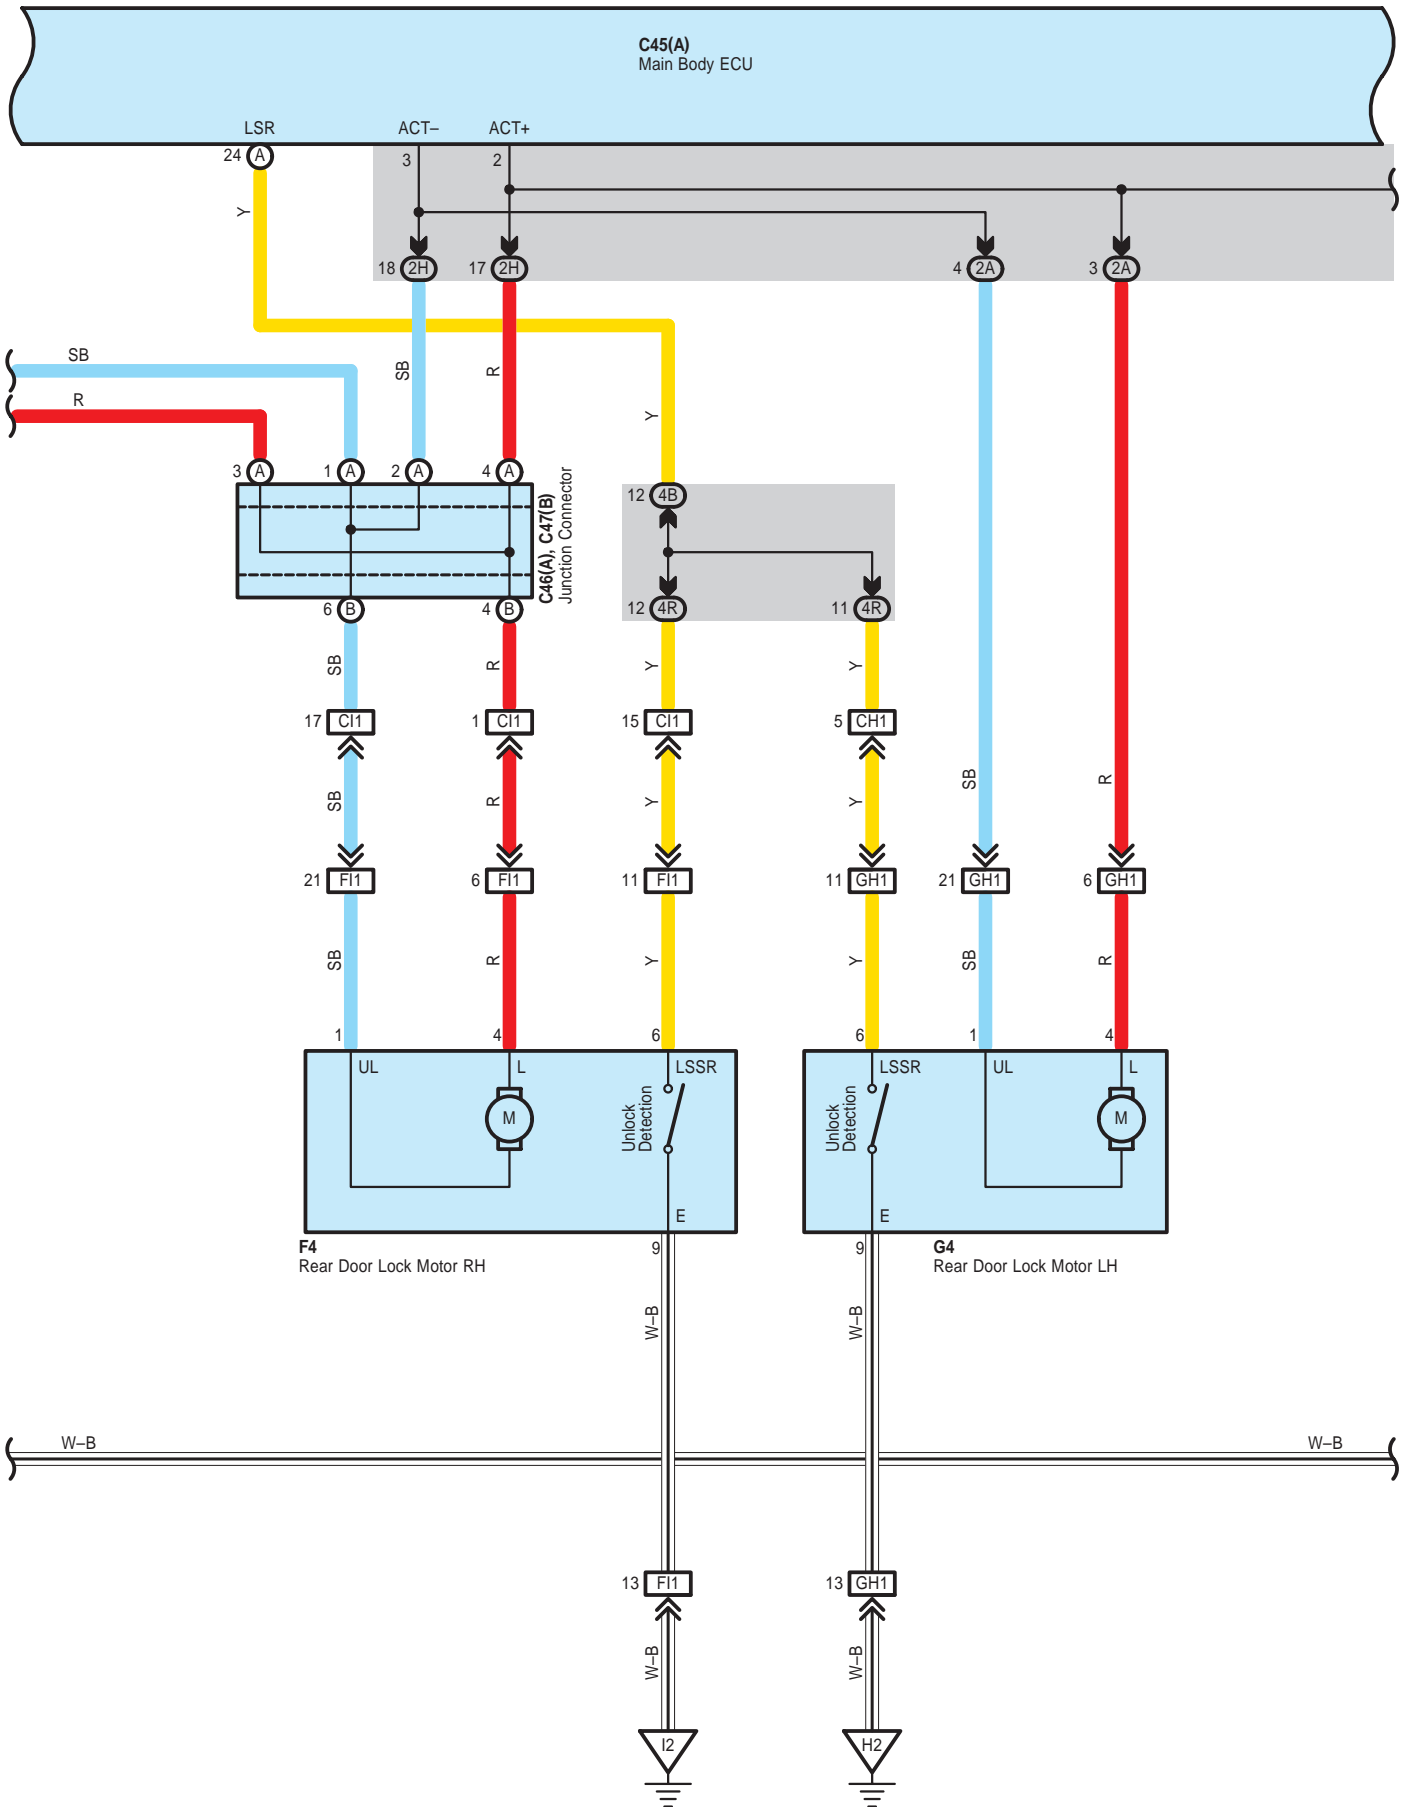

Door Lock Control

Door Lock Control

Door Lock Control

Door Lock Control

Door Lock Control

Door Lock Control

Door Lock Control

2S

White

4B

Gray

4E

White

4G

White

4Q

Gray

DC1

Blue

DC2

White

EC1

Blue

Door Lock Control