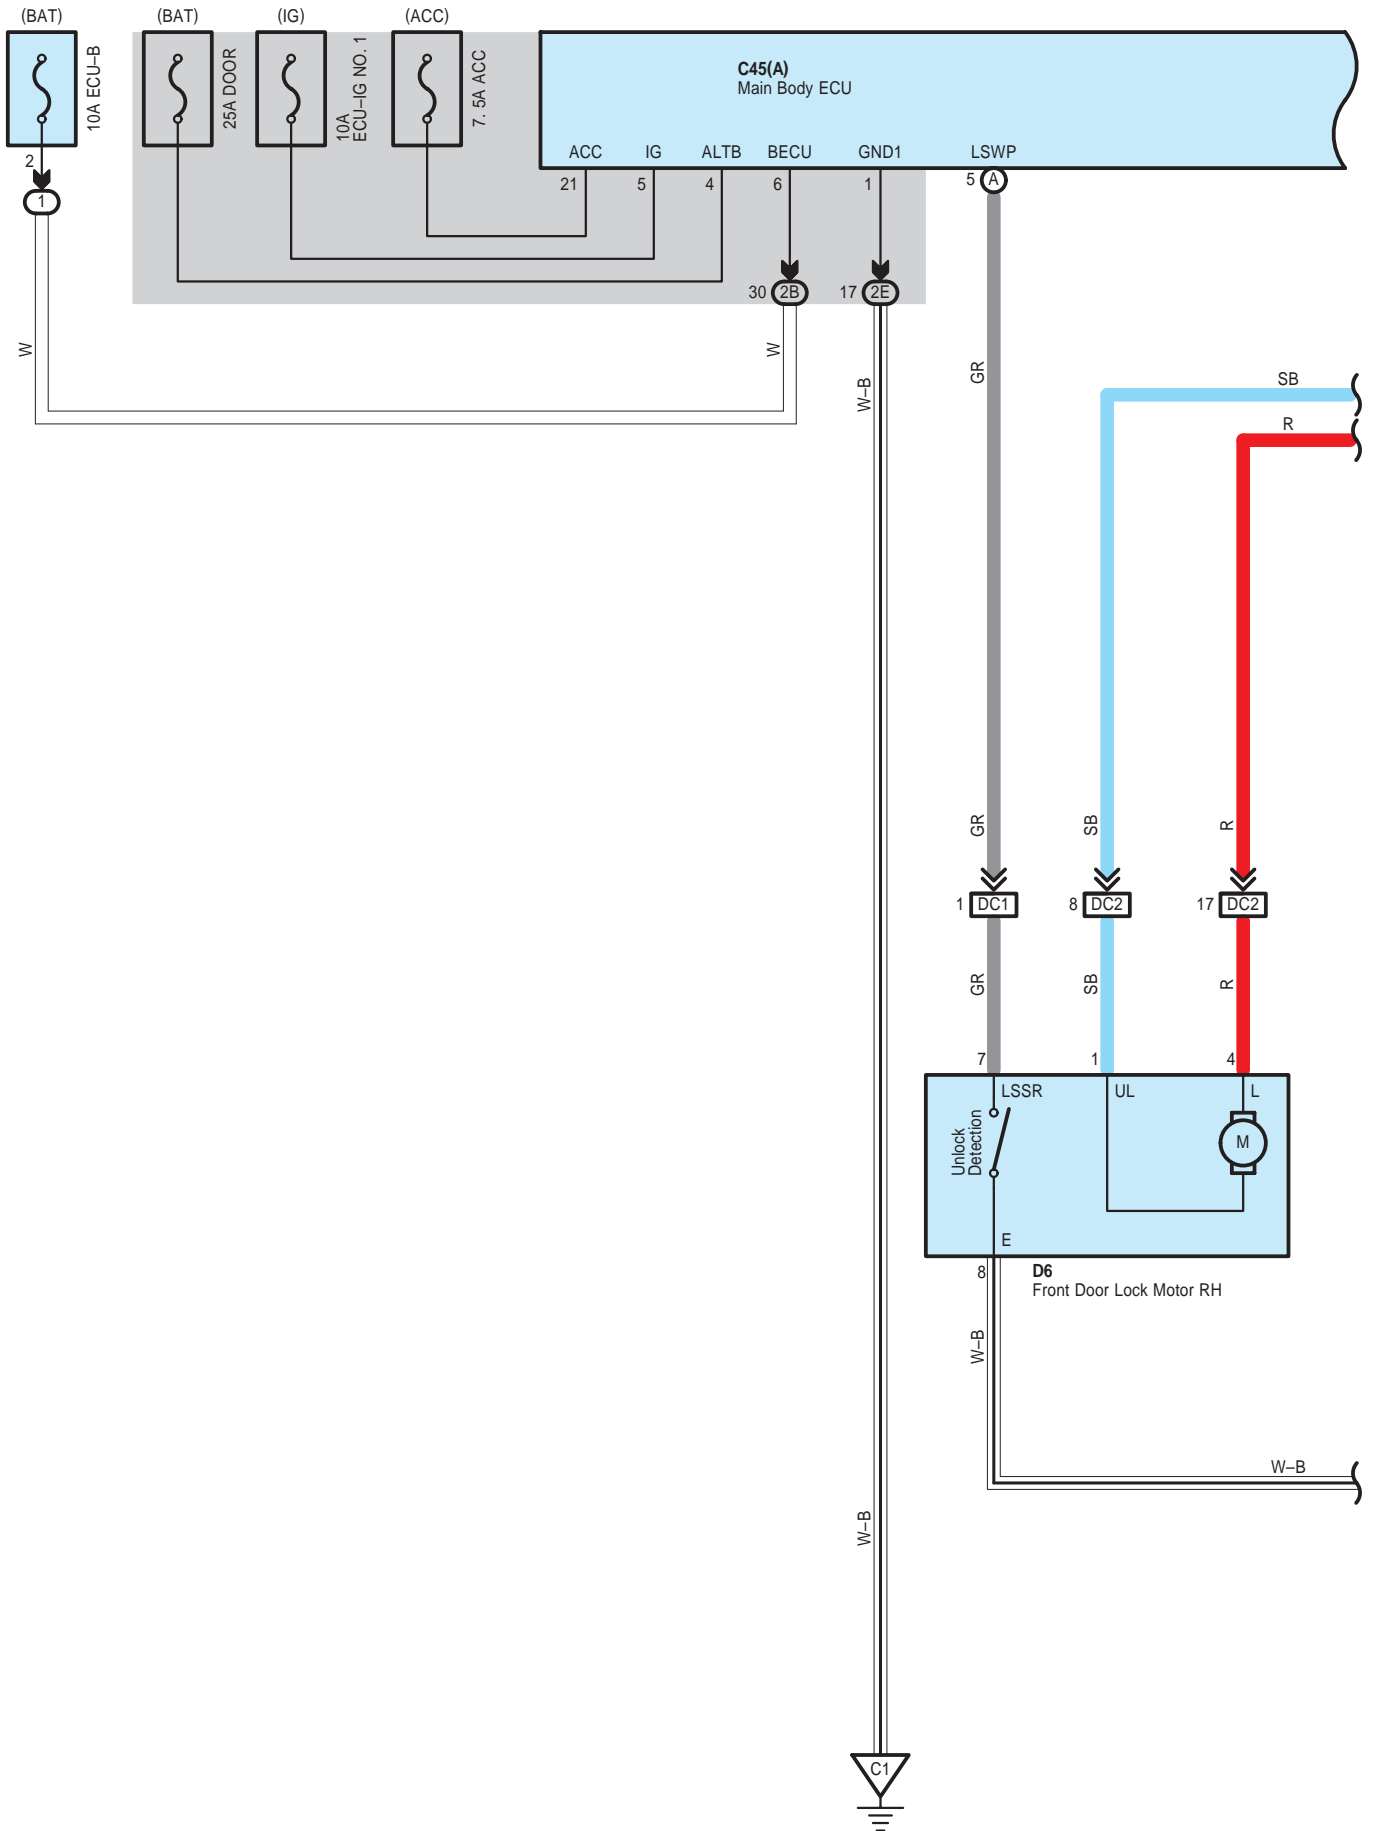

Door Lock Control

Door Lock Control

Door Lock Control

Door Lock Control

Door Lock Control

Door Lock Control

Door Lock Control

2S

White

4B

Gray

4E

White

4G

White

4Q

Gray

DC1

Blue

DC2

White

EC1

Blue

Door Lock Control