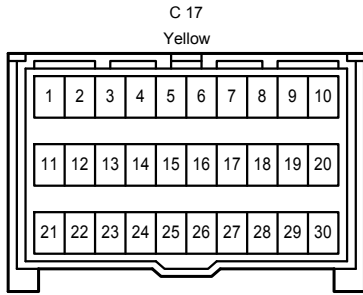

Door Lock Control

Door Lock Control

Door Lock Control

Door Lock Control

Door Lock Control

Door Lock Control

Door Lock Control

2S

White

4B

Gray

4E

White

4G

White

4Q

White

4R

Gray

4S

White

CH1

White

C11