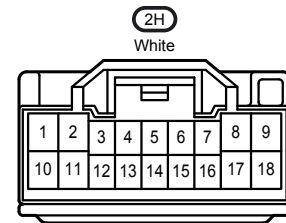

Door Lock Control

Door Lock Control

Door Lock Control

Door Lock Control

Door Lock Control

Door Lock Control

Door Lock Control

2S

White

4B

Gray

4E

White

4G

White

4Q