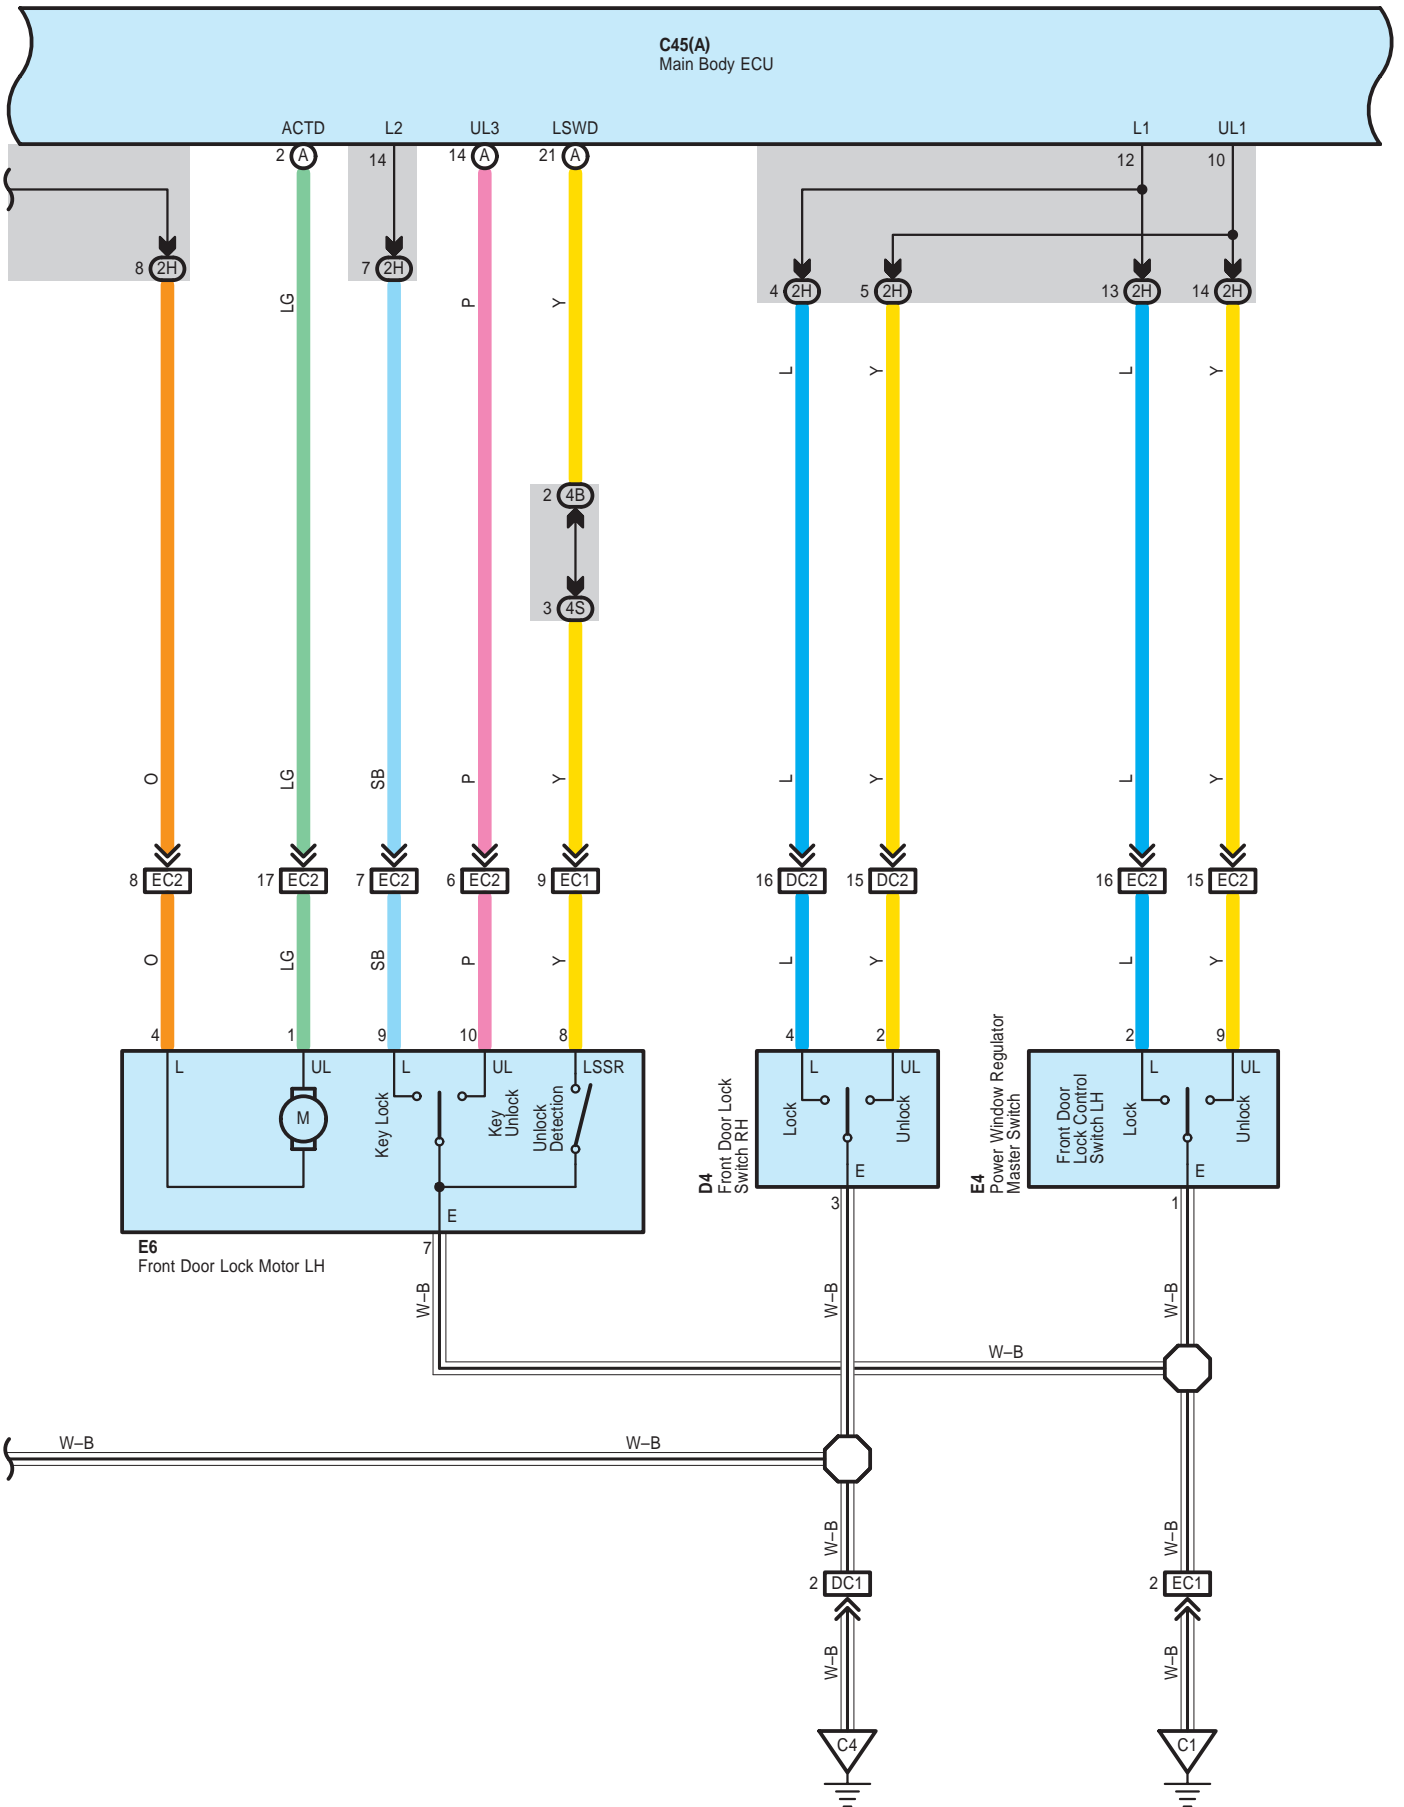

Door Lock Control

Door Lock Control

Door Lock Control

Door Lock Control

Door Lock Control

Door Lock Control

Door Lock Control

2S

White

4B

Gray

4E

White

4G

White

4Q

White

4R

Gray

4S

White

CH1

White

C11

Gray

DC1

Blue

DC2

White

EC1

Blue

Door Lock Control